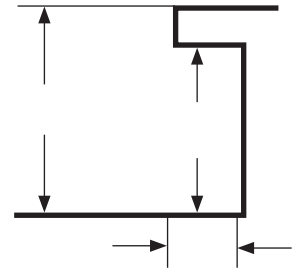

Firmendaten / Stempel

Liefertermin:

Kommission:

.....
.....
.....

GOLD			NATUR	LELEI
☐ Bergeiche	☐ Lava Eiche	☐ Rotbuche	☐ Canoso	☐ Indra
☐ Elbsand	☐ Pinie Bianco	☐ Tabledance	☐ Caramello	☐ Liara
☐ Hainbuche	☐ Pinie Rustico	☐ Weiss	☐ Cobre	☐ Marla
☐ Hof Eiche	☐ Raucheiche		☐ Melado	☐ Naria
			☐ Soleando	☐ Shana

☐ gebeizt	☐ unilackiert

Pfosten	Einheit	Anzahl
Pfosten quadratisch - A		
gefast mit Walmdach, 72 x 72 x 1200 mm	Stück	
gefast mit Walmdach, 98 x 98 x 1200 mm	Stück	
Pfosten quadratisch - B		
mit Kugelkappe, 72 x 72 x 1200 mm	Stück	
mit Kugelkappe, 98 x 98 x 1200 mm	Stück	
Pfosten gedrechselt - C		
mit Kugelkappe, 72 x 72 x 1200 mm	Stück	
mit Kugelkappe, 98 x 98 x 1200 mm	Stück	
Pfosten quadratisch, gefast - D		
mit Walmdach & V-Fuge, 72 x 72 x 1200 mm	Stück	
mit Walmdach & V-Fuge, 98 x 98 x 1200 mm	Stück	
Pfosten - E		
Holz / Edelstahl / Holz, 72 x 72 x 1200 mm	Stück	
Holz / Edelstahl / Holz, 98 x 98 x 1200 mm	Stück	
Pfosten quadratisch, gefast - F		
mit Walmdachkappe, 72 x 72 x 1200 mm	Stück	
mit Walmdachkappe, 98 x 98 x 1200 mm	Stück	

Wendepfosten	Einheit	Anzahl
Wendepfosten, 180 x 55 x 1250 mm	Stück	
Wendepfosten, 180 x 55 x 1500 mm	Stück	

Überstülpfosten	Einheit	Anzahl
Überstülpfosten bis 1500 mm	Stück	
Überstülpfosten bis 1900 mm	Stück	
Überstülpfosten bis 2300 mm	Stück	

Montagematerial	Einheit	Anzahl
Treppenfosten-Montage-Set	Set	

Geländer-Zubehör	Einheit	Anzahl
Handlaufschnecke	Stück	
Handlauf-Kugelkappe rund	Stück	
Handlauf-Kugelkappe rund, Edelstahl	Stück	
Abdeckkappe für Bohrlöcher, Ø 20 mm	Beutel	

Geländerstäbe	Einheit	Anzahl
gedrechselt mit 3 Zwiebeln	Stück	
gedrechselt mit 1 Zwiebel	Stück	
Fischbauch	Stück	
Edelstahl / Holz / Edelstahl	Stück	
Holz / Edelstahl / Holz	Stück	
quadratisch, Enden rund	Stück	
durchgängig rund	Stück	
durchgängig rund, Edelstahl	Stück	
Holz / Edelstahl-Kurz / Holz	Stück	

Handläufe	Einheit	Anzahl / lfm
Handlauf Rund	Stück	
Handlauf Rund	Stück	
Handlauf Rund mit LED	Stück	
Handlauf Rund mit LED	Stück	
Handlauf, Ecken gerundet	Stück	
Handlauf, Ecken gerundet	Stück	
Handlauf Omega	Stück	
Handlauf Omega	Stück	

Bodenläufe	Einheit	Anzahl / lfm
Bodenlauf 45 mm	Stück	
Bodenlauf 45 mm	Stück	
Bodenlauf 70 mm	Stück	
Bodenlauf 70 mm	Stück